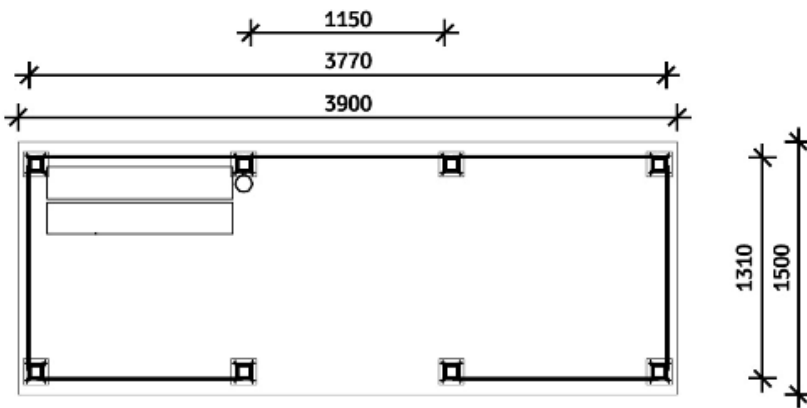

VY FRAMIFRÅN

DETALJRITNING

TVÄRSNITT

Making a Mark on Urban Design

RÖKTAK TYP 3

MÅTT

Kapacitet 10 personer

INSIDA

3770x1310x2188

INGÅNG

1150 (rullstolsvänlig)

MARKFÖRANKRING

Prefabricerad betongplatta

3900x1500x120

Material

RAM