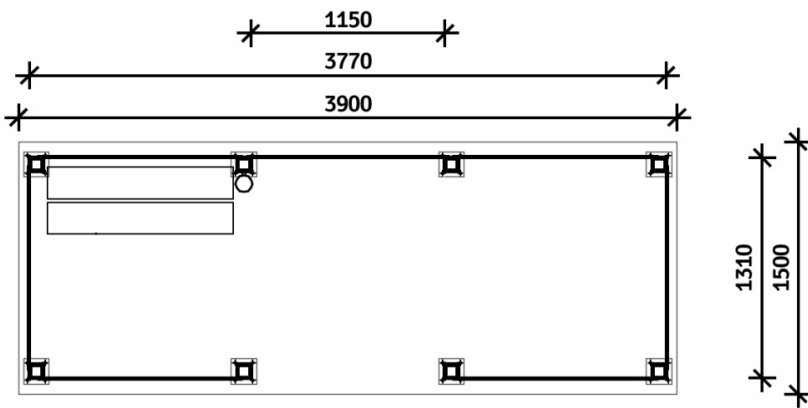

VY FRAMIFRÅN

DETALJRITNING

TVÄRSNITT

Making a Mark on Urban Design

RÖKTAK TYP 3

MÅTT

Kapacitet 10 personer

INSIDA

3770x1310x2188

INGÅNG

1150 (rullstolsvänlig)

MARKFÖRANKRING

Prefabricerad betongplatta

3900x1500x120

Material

RAM