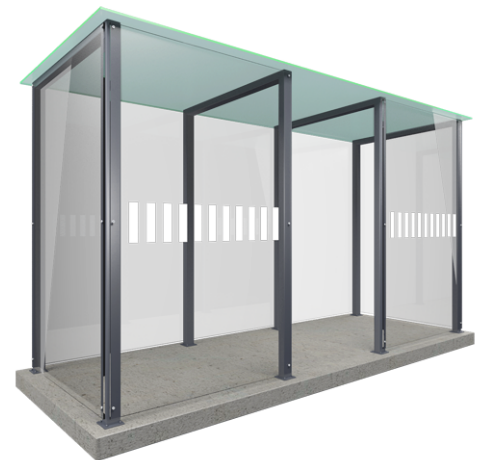

3770x1310x2188

INGÅNG

1150 (rullstolsvänlig)

MARKFÖRANKRING

Prefabricerad betongplatta

3900x1500x120

Material

RAM

Inklusive 1 asskopp av rostfritt stål, rund modell

TILLVAL

Bänk

Belysning

Ram i andra ral-färger

Rökbord

RBce Outdoor Nederländerna

Bijlmermeerstraat 1
2131 AL Hoofddorp
T. +31(0)252-576000
F. +31(0)252-576009
Bic/Swift: ABNANL2A
NL13ABNA0412189798
BTW: NL804590473.B01