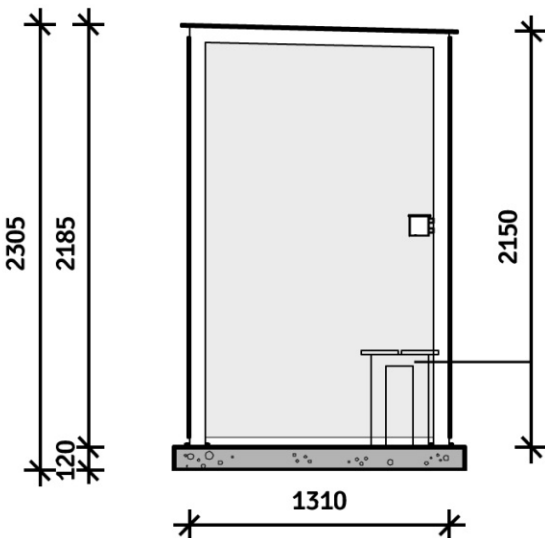

VY FRAMIFRÅN

DETALJRITNING

TVÄRSNITT

Making a Mark on Urban Design

RÖKTAK TYP 3

MÅTT

Kapacitet 10 personer

INSIDA

3770x1310x2188

INGÅNG

1150 (rullstolsvänlig)

MARKFÖRANKRING

Prefabricerad betongplatta

3900x1500x120

Material

RAM