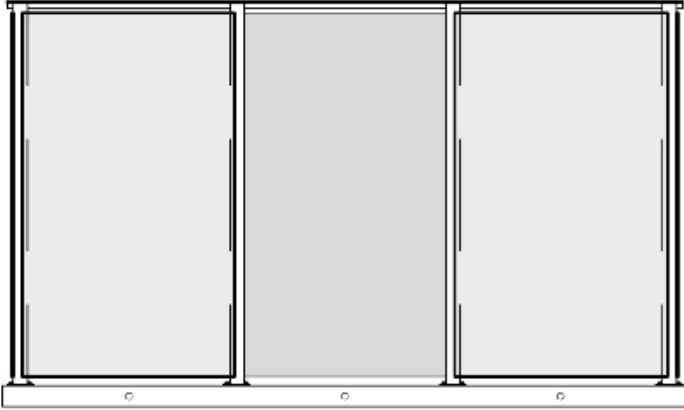

VY FRAMIFRÅN

DETALJRITNING

TVÄRSNITT

Making a Mark on Urban Design

RÖKTAK TYP 3

MÅTT

Kapacitet 10 personer

INSIDA

3770x1310x2188

INGÅNG

1150 (rullstolsvänlig)

MARKFÖRANKRING

Prefabricerad betongplatta

3900x1500x120

Material

RAM