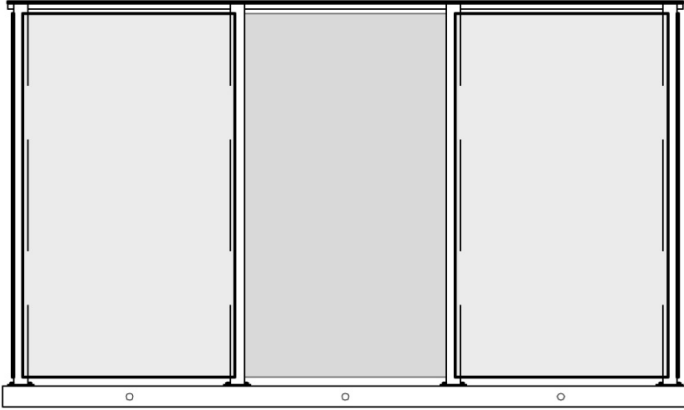

VY FRAMIFRÅN

DETALJRITNING

TVÄRSNITT

Making a Mark on Urban Design

RÖKTAK TYP 3

MÅTT

Kapacitet 10 personer

INSIDA

3770x1310x2188

INGÅNG

1150 (rullstolsvänlig)

MARKFÖRANKRING

Prefabricerad betongplatta

3900x1500x120

Material

RAM