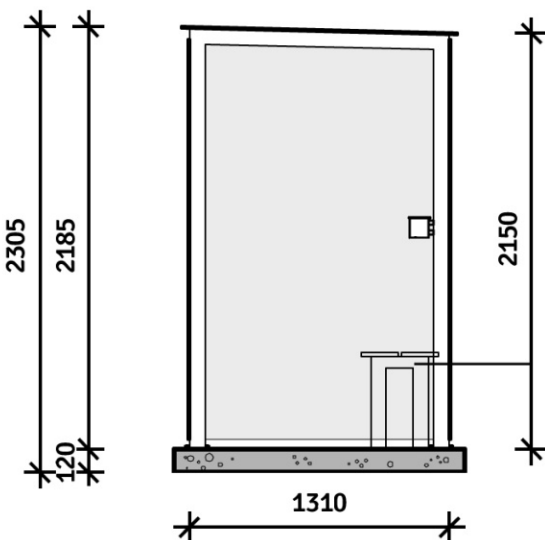

VY FRAMIFRÅN

DETALJRITNING

TVÄRSNITT

Making a Mark on Urban Design

RÖKTAK TYP 3

MÅTT

Kapacitet 10 personer

INSIDA

3770x1310x2188

INGÅNG

1150 (rullstolsvänlig)

MARKFÖRANKRING

Prefabricerad betongplatta

3900x1500x120

Material

RAM