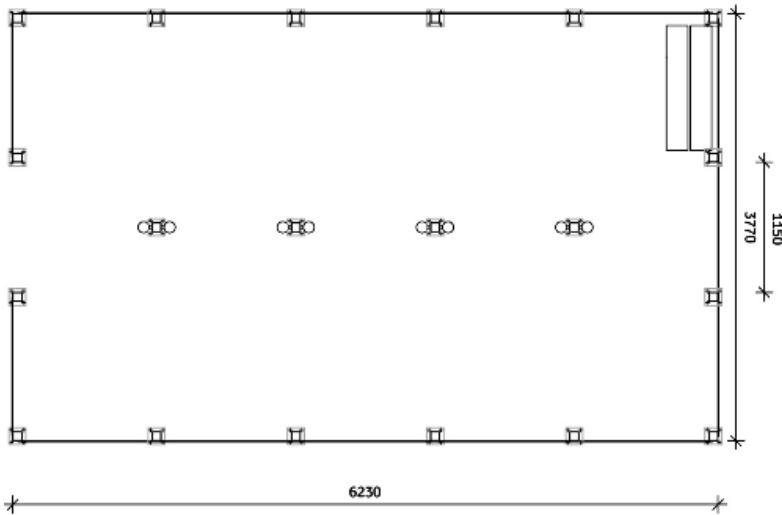

DETALJRITNING