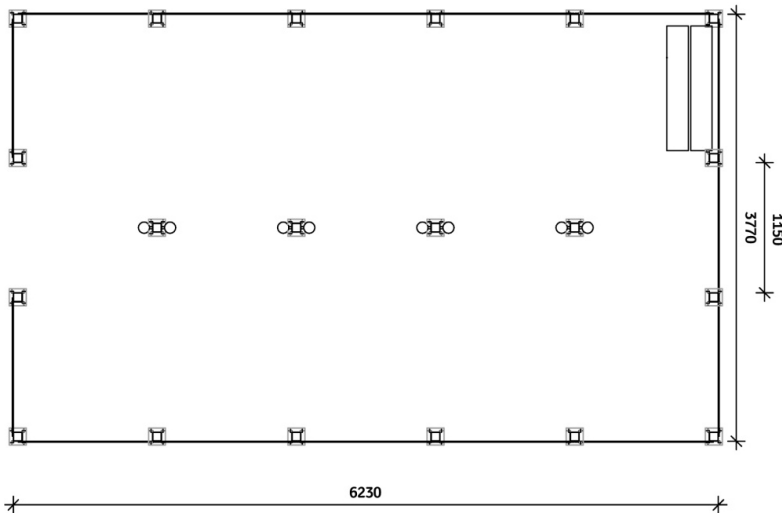

DETALJRITNING