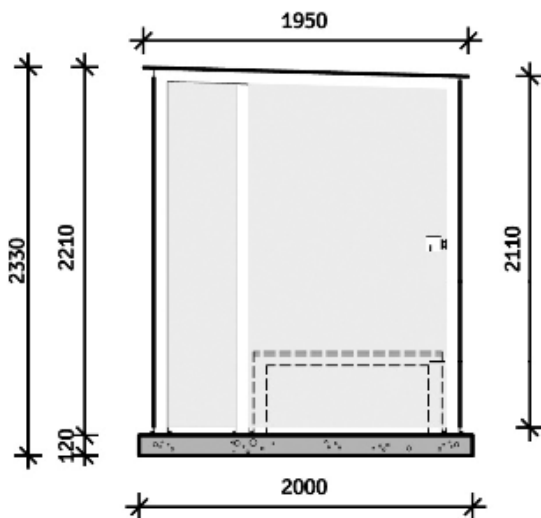

VY FRAMIFRÅN

DETALJRITNING

TVÄRSNITT

Making a Mark on Urban Design

RÖKSKYDD TYP 2XL

MÅTT

Kapacitet 8 personer

INSIDA

2540x1800x2210

INGÅNG

1150 (rullstolsvänlig)

MARKFÖRANKRING

Prefabricerad betongplatta

2700x2000x120

Material

RAM