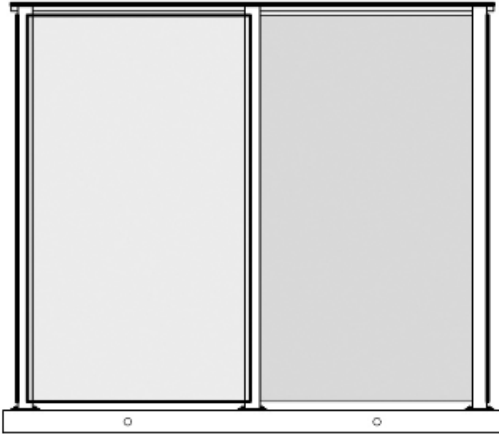

VY FRAMIFRÅN

DETALJRITNING

TVÄRSNITT

Making a Mark on Urban Design

RÖKSKYDD TYP 2XL

MÅTT

Kapacitet 8 personer

INSIDA

2540x1800x2210

INGÅNG

1150 (rullstolsvänlig)

MARKFÖRANKRING

Prefabricerad betongplatta

2700x2000x120

Material

RAM