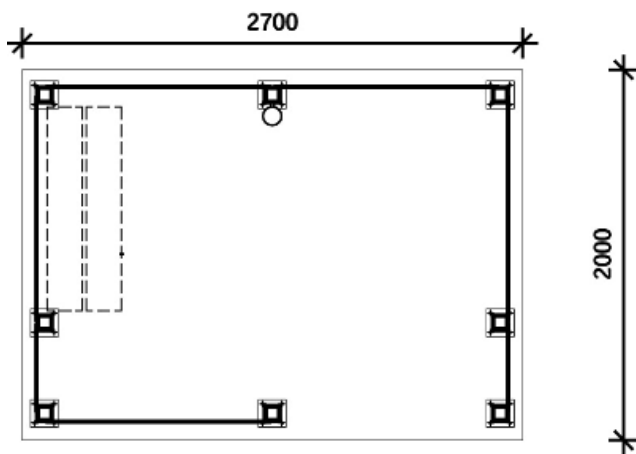

DETALJRITNING