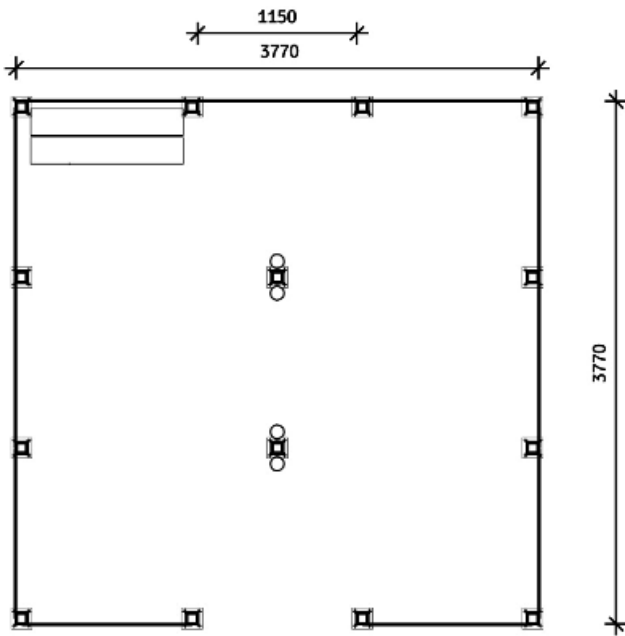

DETALJRITNING

TVÄRSNITT